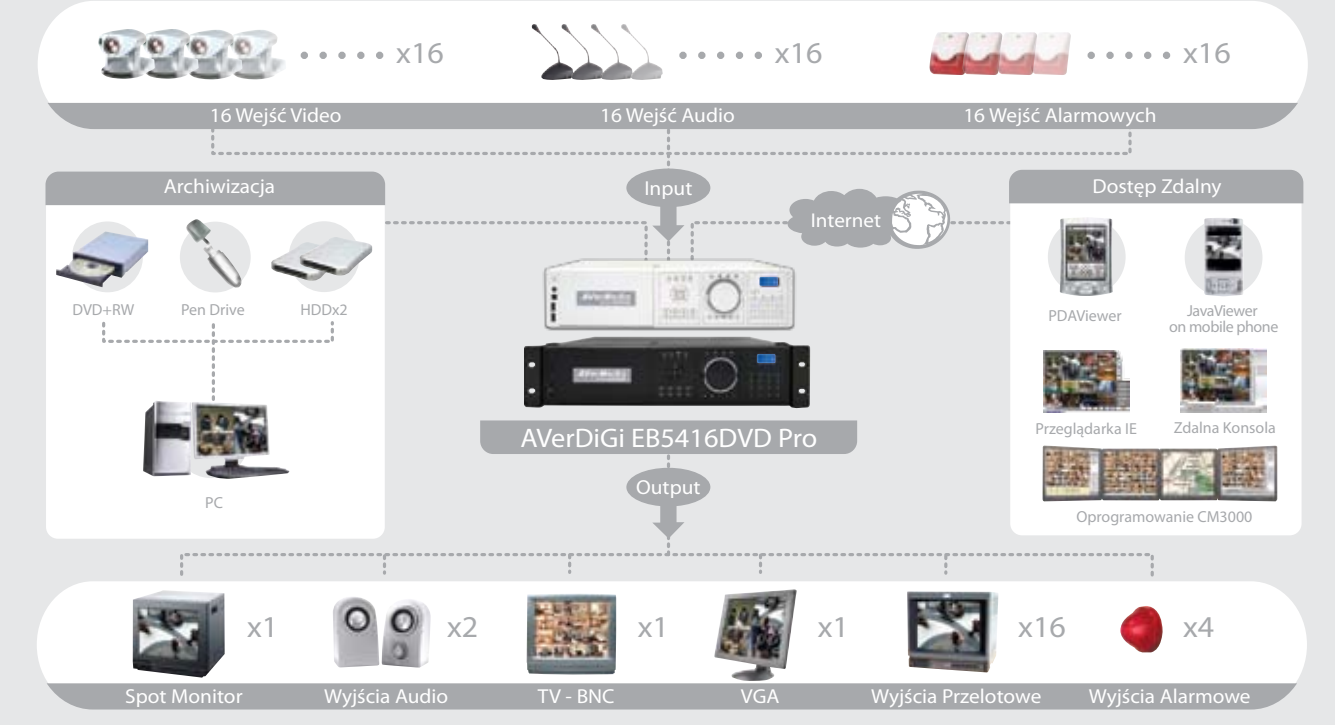

Przykład Podłączenia

Specyfikacja

Video	Composite	16 Wejść Video - BNC	
	Rozdzielczość VGA	1280x1024	
	Rozdzielczość TV - BNC	720x480 / 720x576 (NTSC/PAL)	
Parametry Wyświetlania	Sekwencja	Ustawienia Długości Czasu Wyświetlania dla Każdej Kamery	
	Ilość Klatek	480 / 400 fps (NTSC/PAL)	
	Wyjścia Przelotowe	16 Wyjść BNC	
	Spot Monitor	1	
Parametry Nagrywania	Rozdzielczości	Full D1: 720x480 / 720x576 (NTSC/PAL) CIF: 360x240 / 360x288 (NTSC/PAL)	
	Prędkość Zapisu	Full D1: 240 / 200 fps (NTSC/PAL) CIF: 480 / 400 fps (NTSC/PAL)	
	Kompresja	MPEG4	
	Tryby	Ciągłe / Alarmowe / Detekcja Ruchu	
	Harmonogram	Tygodniowy	
	Nadpisywanie Nagrań	Tak	
	Automatyczny Zapis	Tak	
	Pre-alarm	Do 5 sekund	
	Audio	Kanały Audio	16 Wejść / 2 Wyjścia
		Wyszukiwanie Zapisów	Według Daty/Czasu/Zdarzeń
Odtwarzanie	Lista Zdarzeń	Bez Ograniczeń	
	Konwersja Plików	Do Pliku AVI - Możliwość Odtwarzania w Windows Media Player	
	Segmentacja Nagrań	Markowanie Potrzebnego Fragmentu Znacznikami A-B,	
Archiwizacja	HDD	Szybka Archiwizacja HDD do HDD	
	USB2.0	Archiwizacja na Pen Drive Lub Przenośnym Dysku Twardym z Partycją FAT32	
	DVD+RW	Archiwizacja na Płytach DVD+RW /DVD+R /DVD-R	
Zdalny Dostęp	Sposoby Dostępu	Przechładarka IE, Oprogramowanie CMS; Mobilny: PDAViewer, JavaViewer	
	Zabezpieczenie Hasłem	3 Poziomy Dostępu	
I/O	Wej./Wyj. Alarmowe	16 Wejść Alarmowych / 4 Wyjścia Przekaznikowe	
Ustawienia	Kamera	Powielanie Zapisanych Ustawień Kamery Ustawienia Nazwy Dla Każdej Kamery Informacje o Bieżącym Stanie Kamery, Utratę Sygnału, Detekcji	
	Oprogramowanie	CM3000, PDAViewer, Remote Console, JavaViewer, iStable & iEnhance	
Inne	Akcesoria opcjonalne	Mysz, Monitory, Uchwyty 'Rack', Pen Drive	

AVerMedia®

www.avermedia.com
www.averdigi.com